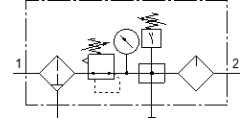

service unit FRC-1/2-D-MIDI-KB

Número de artículo: 185811

FESTO

[PDF Condiciones de servicio generales](#)

[→ Portal de Soporte técnico](#)

Hoja de datos, fiabilidad del producto

La información de esta "Hoja de datos de fiabilidad del producto" se fundamenta en el uso previsto del producto. Incluye el cumplimiento de todas las especificaciones, p. ej., de la hoja de datos, el catálogo, la documentación de usuario y las condiciones generales de funcionamiento. Es exclusivamente el usuario quien se responsabiliza de determinar si un producto se adecúa a una determinada aplicación.

Característica	Valor
Well-trying component ¹⁾	Yes

- 1) The product is a well-trying product for a safety-related application according to ISO 13849-1. The relevant basic and well-trying safety principles according ISO 13849-2 for this product are fulfilled. The suitability of the product for a precise application must be verified and confirmed by the user.